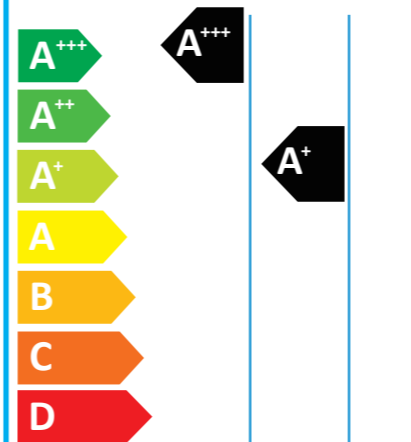

ENERG Y IJA
енергия · ενεργεια IE IA

Haier

AS25RBAHRA-PL/1U25YESFRA-3

SEER

kW 2,7
SEER 6,5
kWh/annum 145

SCOP

kW	2,2	2,6	X
SCOP	5,1	4,0	X
kWh/annum	604	910	X

57 dB